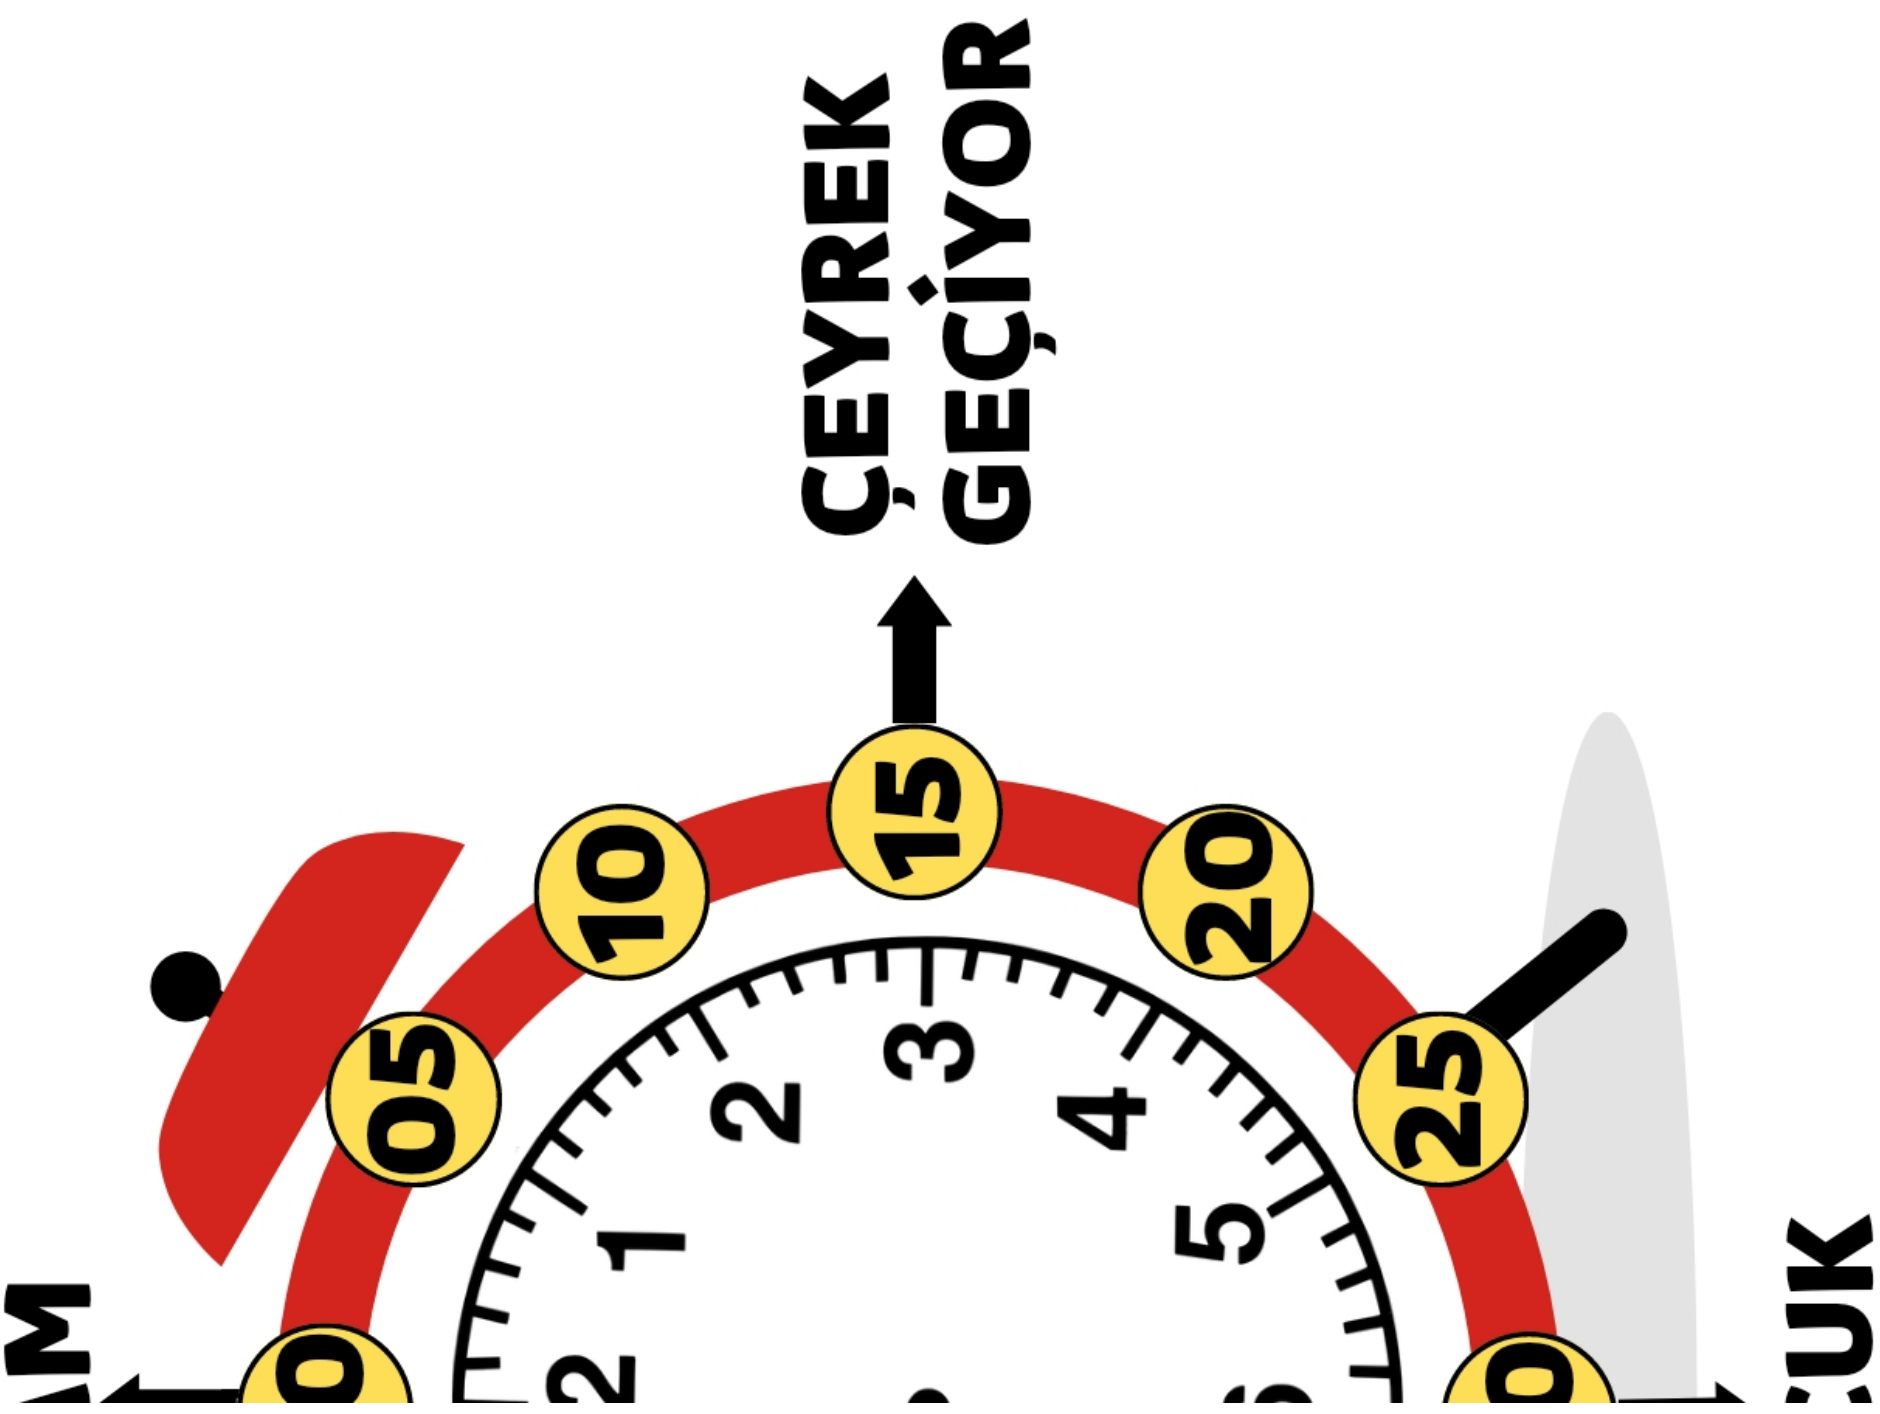

@navruzogretmen

@navruzogretmen

SAATLER ÖĞLEDEN ÖNCE

@navruzogretmen

SAATLER ÖĞLEDEN SONRA

**ÇEYREK
VAR**

AM

00

05

10

15

ÇEYREK

GEÇİYOR

ÇUK

ÇEYREK →

T/